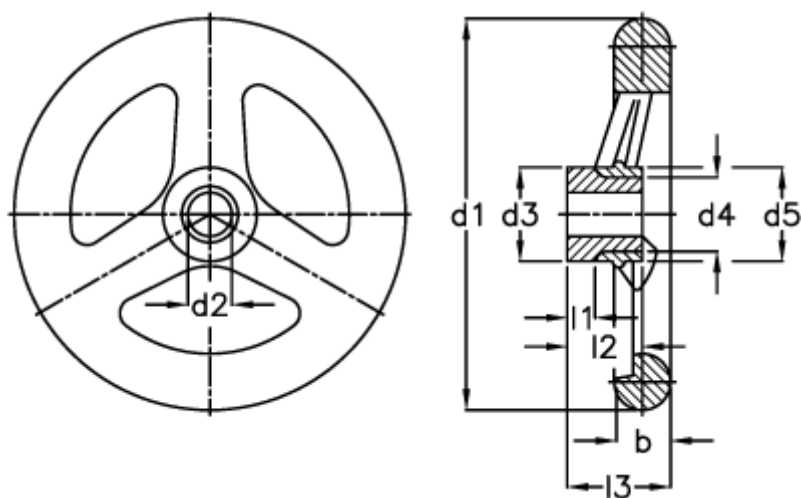

Varenummer: 20330344
Beskrivelse: E+G Håndhjul
GN 555-300-K26-A

Mål

Antal eger = 3	l1 -0,5 = 2
b = 32	l2 -0,5 = 40
d1 = 300	l3 = 62
d2 H7 = 30	
d2 H7 = 26	
d3 = 58	
d4 = 47	
d5 = 70	